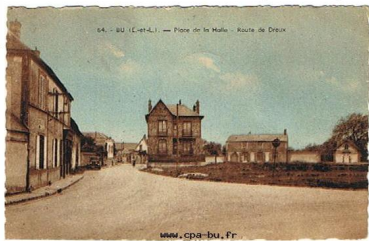

La ville de Bû par les cartes postales

Edition de la fiche numéro 75

Titre carte postale :	64.- BU (E.-et-L.) Place de la Halle - Route de Dreux
Catégorie :	Place des halles coté Dreux & Poste
Sous Catégorie :	Place des halles, rue de Dreux vue horizontale (dite paysag
Editeur :	Cliché G. Foucault - Dreux
Taille réelle :	140 par 90millimètres
Période :	CPA
Caractéristiques :	Dos divisé, Bords dentelés, Sans marge, Colorisée,
Mots clés :	Homme, Automobile, Magasin non alimentaire, Poteaux electriques,

Période de circulation de la carte (oblitération) Aucune date communiquée pour cette carte postale.

Texte imprimé sur la carte

recto : 64.- BU (E.-et-L.) Place de la Halle - Route de Dreux

verso : Cliché G.Foucault - Dreux