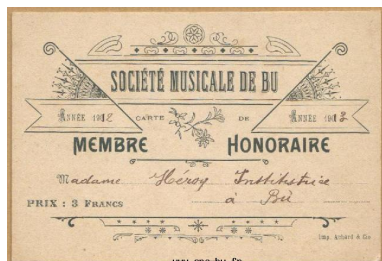

Edition de la fiche numéro 204

Titre carte postale : SOCIÉTÉ MUSICALE DE BU
Catégorie : Musique de Bû
Sous Catégorie : Musique de Bû autre
Editeur : imp. Achard & Cie
Taille réelle : 180 par 80millimètres
Période : CPA
Caractéristiques : Noir et blanc, Bords lisses,
Mots clés : Vieux papiers,

Période de circulation de la carte (oblitération) De 1912 à 1913

Texte imprimé sur la carte

Recto:

SOCIÉTÉ MUSICALE DE BU

ANNÉE 190 Année 190

CARTE DE MEMBRE HONORAIRE

M

Prix : 3 Francs