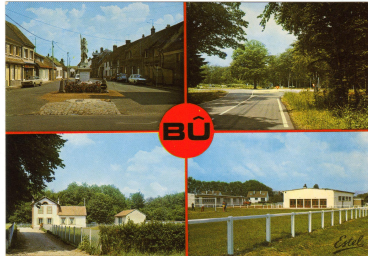

La ville de Bû par les cartes postales

Edition de la fiche numéro 159

Titre carte postale :	BÛ (sur un rond rouge)
Catégorie :	Multivues
Sous Catégorie :	Multivues vue horizontale (dite paysage)
Editeur :	Editions ESTEL
Taille réelle :	148 par 103millimètres
Période :	CPM
Caractéristiques :	Couleur, Sans marge, Bords lisses, Dos divisé,
Mots clés :	Magasin d'alimentation, Ecole, Bois, Automobile, Monument aux morts, Salle des fêtes, Stade,

Période de circulation de la carte (oblitération) Aucune date communiquée pour cette carte postale.

Texte imprimé sur la carte

recto:

BÛ

verso:

BÛ (Eure-et-Loir).

F.11.905-R.-Place du monument aux morts-Carrefour en forêt-Maison forestière des Bécrets-Les écoles, le stade et la salle des fêtes-.