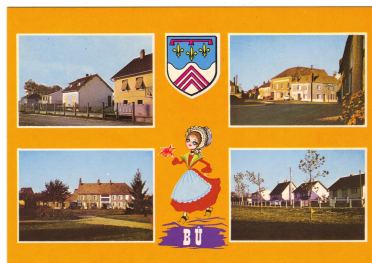

## La ville de Bû par les cartes postales

### Edition de la fiche numéro 158

<b>Titre carte postale :</b>	BÛ
<b>Catégorie :</b>	Multivues
<b>Sous Catégorie :</b>	Multivues vue horizontale (dite paysage)
<b>Editeur :</b>	Editions La Cigogne
<b>Taille réelle :</b>	148 par 104millimètres
<b>Période :</b>	CPM
<b>Caractéristiques :</b>	Couleur, Sans marge, Bords lisses, Dos divisé,
<b>Mots clés :</b>	Publicité, affiche, réclame, Femme, Fleur, Automobile, Poteaux electriques, Magasin non alimentaire, Magasin d'alimentation,